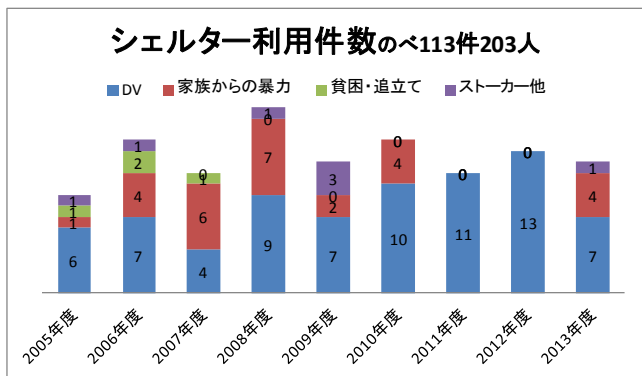

I. 女性への暴力防止と支援

◆女性と子どものためのシェルター

夫や家族からの暴力(DV)など様々な理由で、住居を失った女性と子どもたちのシェルター(一時避難所)を設けています。関係機関と連携し、心身の健康と安全面、生活面、離婚など法律面から、自立を支援します。

[利用可能期間] 原則として3ヶ月まで

[利用料] 1日 1500円 (同伴者 100~300円)

* 利用希望者の方は事務所までご連絡ください

◆戦争と女性への暴力をなくす活動